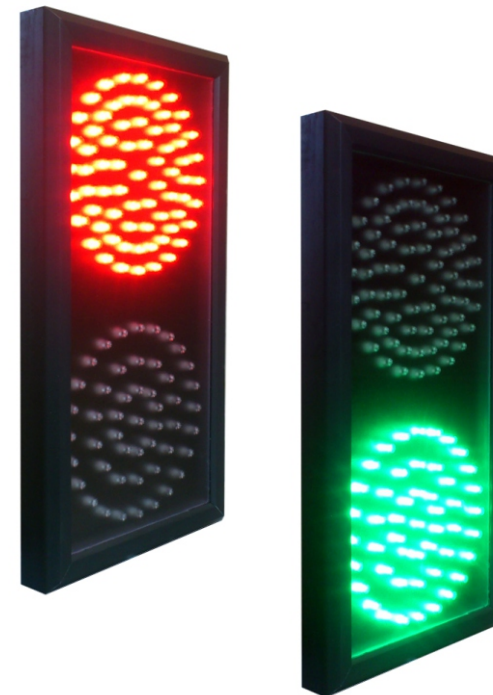

### КОМПЛЕКТ ПОСТАВКИ

Светофор ИС-1/24В	1 шт.
Кронштейн	2 шт.
Комплект крепежа (болт, шайбы, прокладка)	2 компл.
Паспорт	1 шт.

Светофор светодиодный двух секционный.  
Серия Инфосвет ИС-1/24В.

Паспорт

Россия, Санкт-Петербург  
2017

[WWW.ИНФОПАРКИНГ.РФ](http://WWW.ИНФОПАРКИНГ.РФ)

### НАЗНАЧЕНИЕ

Светодиодный двух секционный светофор Инфосвет-1/24В предназначен для регулирования движения на внутренних территориях предприятий, в паркингах, автостоянках, автомойках и в качестве светосигнальных устройств.

Данная модификация имеет красный и зелёный цвет свечения.