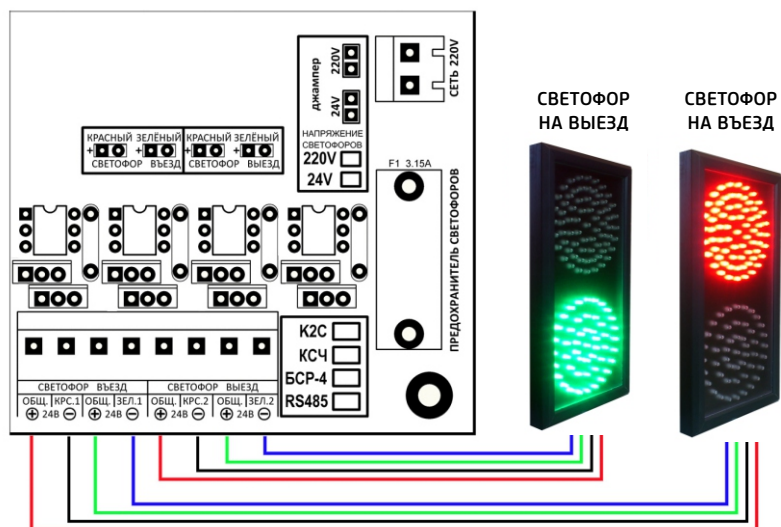

НАЗНАЧЕНИЕ

Светодиодный двух секционный светофор Инфосвет-1/24В предназначен для регулирования движения на внутренних территориях предприятий, в паркингах, автостоянках, автомойках и в качестве светосигнальных устройств.

Данная модификация имеет красный и зелёный цвет свечения.

Схема подключения светофоров ИС-1/24В к блокам управления К2С и БСР-4